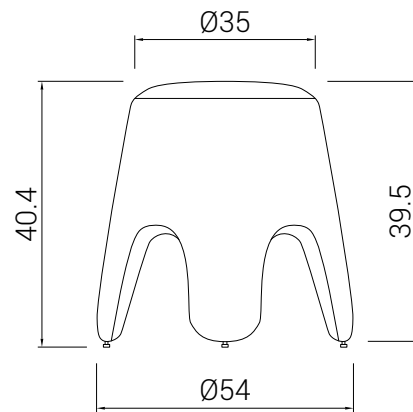

medusa

m e d u s a

medusa

m e d u s a

medusa

Asiento apilable | S0000-aabb-xyy

Referencia	Descripción	Accesorio Incluido	Peso	Volumen
S3000	Asiento apilable	topes fijos	8,9 Kg	0,13m ³
S3005	Asiento apilable	ruedas	8,9 Kg	0,13m ³
F9000	Funda intercambiable completa		0,4 Kg	0,018m ³

Desenfundable

Accesorios

Referencia	Descripción	Color	Unidades	Volumen
S9116	Ruedas engomadas (con perno roscado) 36mm	nylon/goma	5	0,002m ³
S9117	Topes fijos	grafito	5	0,001m ³

Tela cliente	
Asiento apilable	110 cm