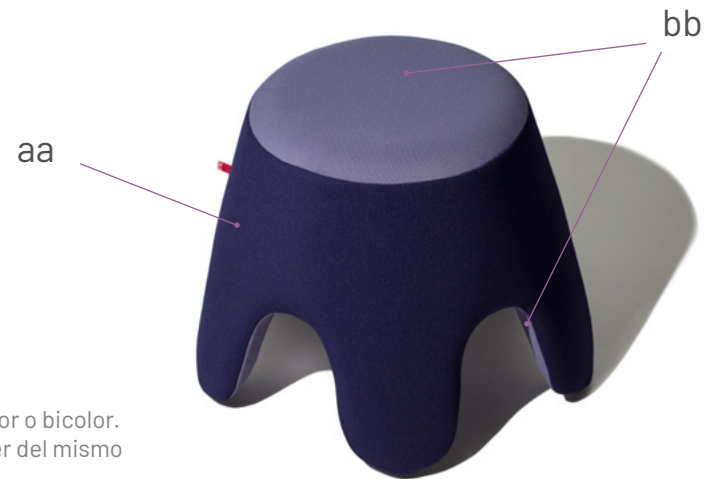

medusa

m e d u s a

medusa

m e d u s a

medusa

Asiento apilable | S0000-aabb-xyy

Referencia	Descripción	Accesorio Incluido	Peso	Volumen
S3000	Asiento apilable	topes fijos	8,9 Kg	0,13m ³
S3005	Asiento apilable	ruedas	8,9 Kg	0,13m ³
F9000	Funda intercambiable completa		0,4 Kg	0,018m ³

Desenfundable

Accesorios

Referencia	Descripción	Color	Unidades	Volumen
S9116	Ruedas engomadas (con perno roscado) 36mm	nylon/goma	5	0,002m ³
S9117	Topes fijos	grafito	5	0,001m ³

Tela cliente	
Asiento apilable	110 cm