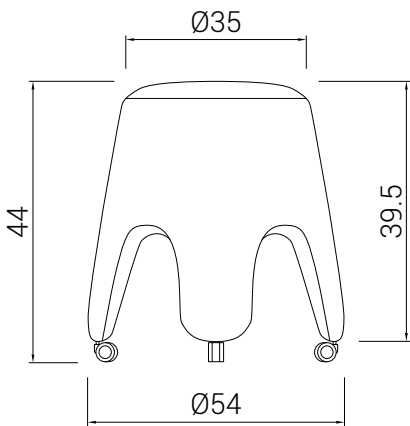

medusa

m e d u s a

medusa

m e d u s a

medusa

Asiento apilable | S0000-aabb-xyy

Referencia	Descripción	Accesorio Incluido	Peso	Volumen
S3000	Asiento apilable	topes fijos	8,9 Kg	0,13m ³
S3005	Asiento apilable	ruedas	8,9 Kg	0,13m ³
F9000	Funda intercambiable completa		0,4 Kg	0,018m ³

Desenfundable

Accesorios

Referencia	Descripción	Color	Unidades	Volumen
S9116	Ruedas engomadas (con perno roscado) 36mm	nylon/goma	5	0,002m ³
S9117	Topes fijos	grafito	5	0,001m ³

Tela cliente	
Asiento apilable	110 cm